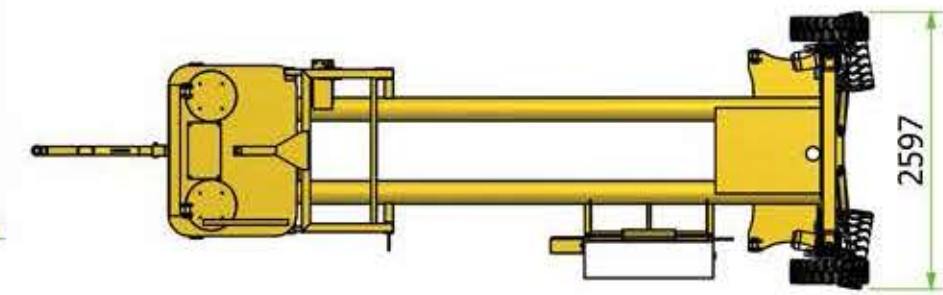

KOPPELBOEK (OPTIE);
VERSCHILLENDE TYPES VERKRIJGBAAR

TWIN CONVEYOR LINK (OPTION);
SEVERAL TYPES AVAILABLE

2660 KG
BAND INGESCHOVEN
ZONDER PRODUCT

3580 KG
BAND INGESCHOVEN
ZONDER PRODUCT

FOOD, AGRO AND INDUSTRIAL MOBILE CONVEYORS